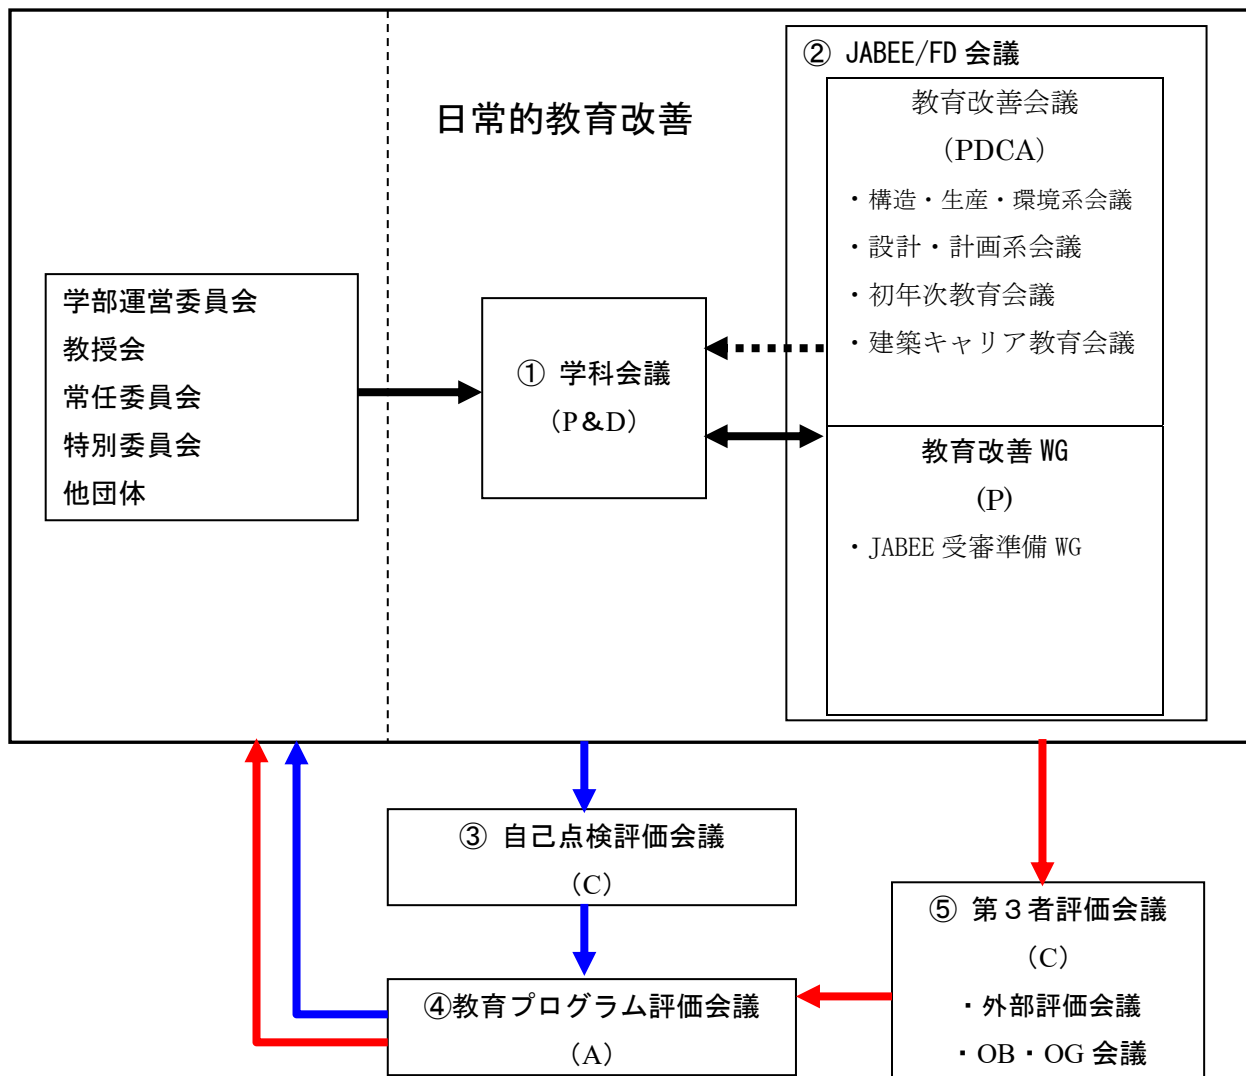

建築学科教育改善システム図

自己点検評価会議・教育プログラム評価会議組織表

教育プログラム責任者：寺井				
専門教育				基礎教育
基準 1	○谷川		藤井、崎野	◇中山
基準 2	○松本	市川		
基準 3	○藤田	樋渡	崔	◇佐々木
基準 4	○吉谷			

○各基準責任者 ◇基礎教育責任者