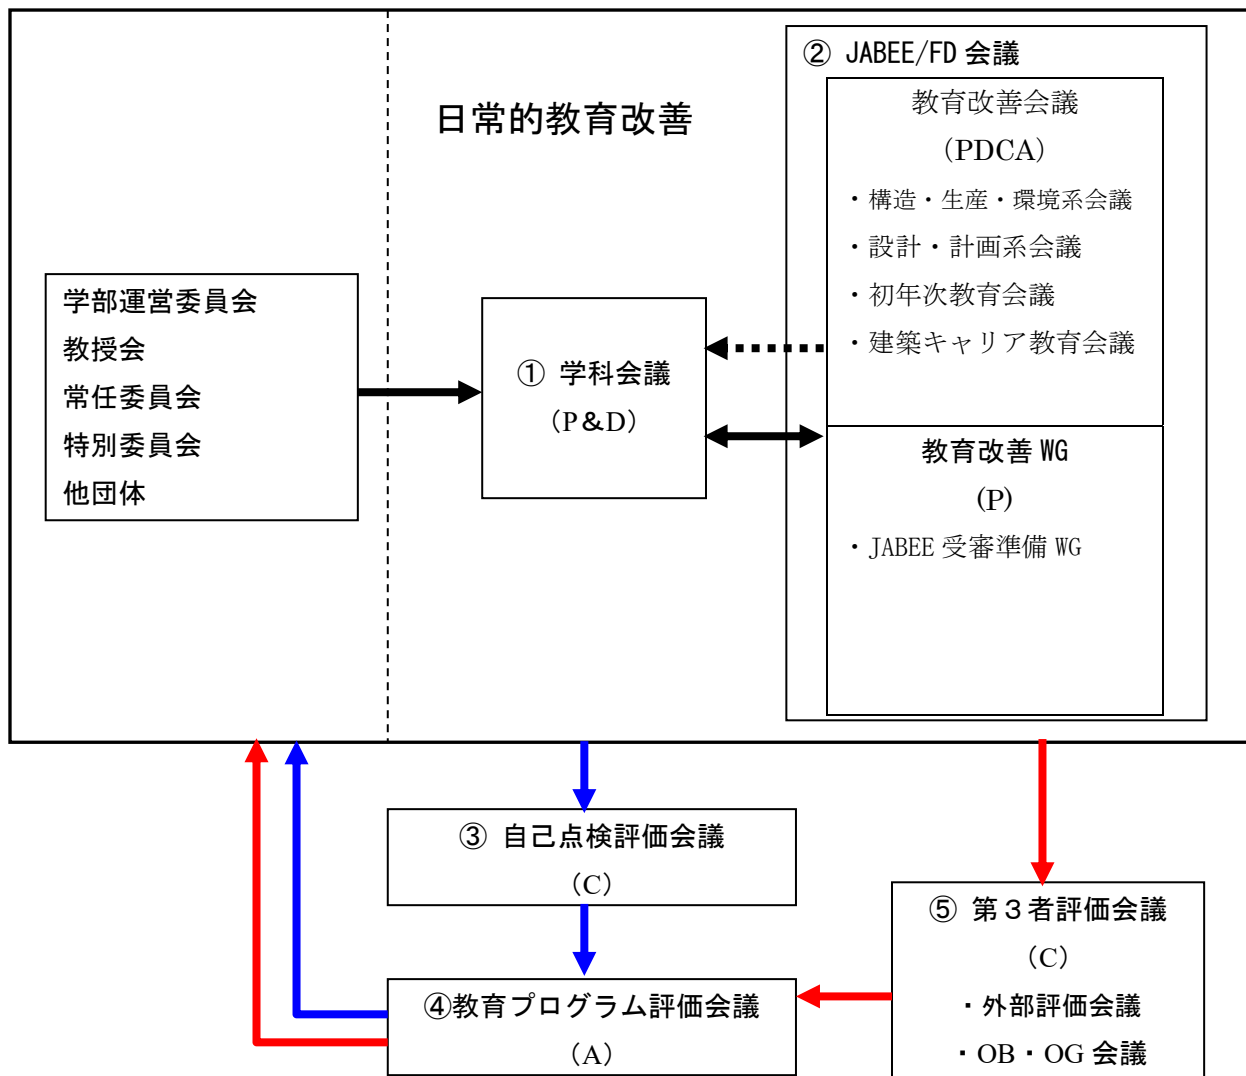

建築学科教育改善システム図

自己点検評価会議・教育プログラム評価会議組織表

教育プログラム責任者：寺井				
専門教育				基礎教育
基準 1	○谷川		藤井、崎野	◇中山
基準 2	○松本	市川		
基準 3	○樋渡		大田、崔	◇佐々木
基準 4	○吉谷			

○各基準責任者 ◇基礎教育責任者