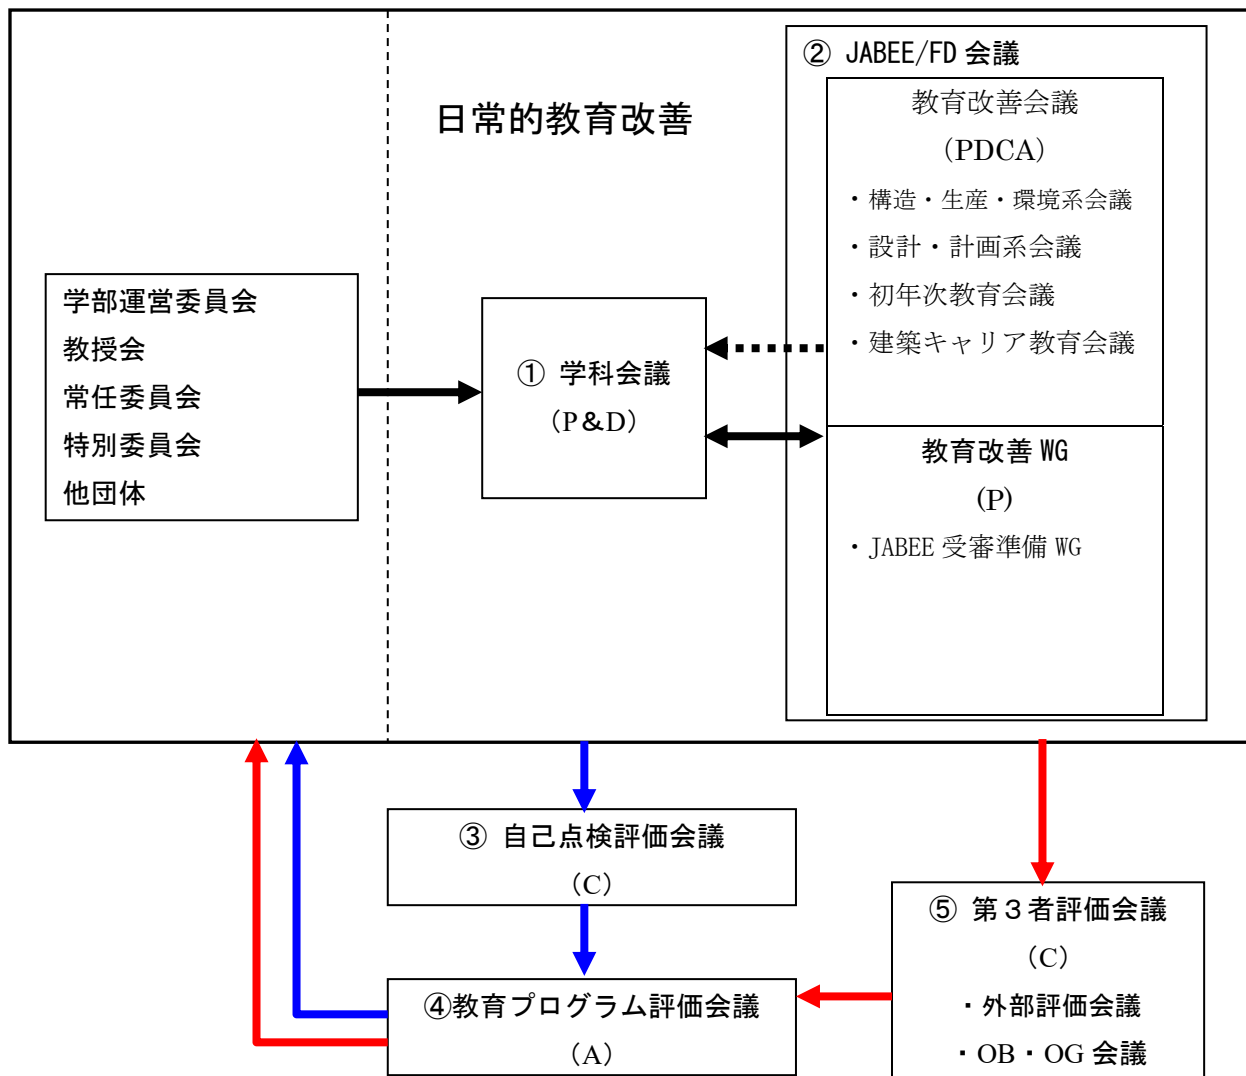

建築学科教育改善システム図

自己点検評価会議・教育プログラム評価会議組織表

教育プログラム責任者：寺井				
専門教育				基礎教育
基準 1	○谷川		藤井、崎野	◇中山
基準 2	○松本	市川		
基準 3	○樋渡		崔、藤田	◇佐々木
基準 4	○吉谷			

○各基準責任者 ◇基礎教育責任者